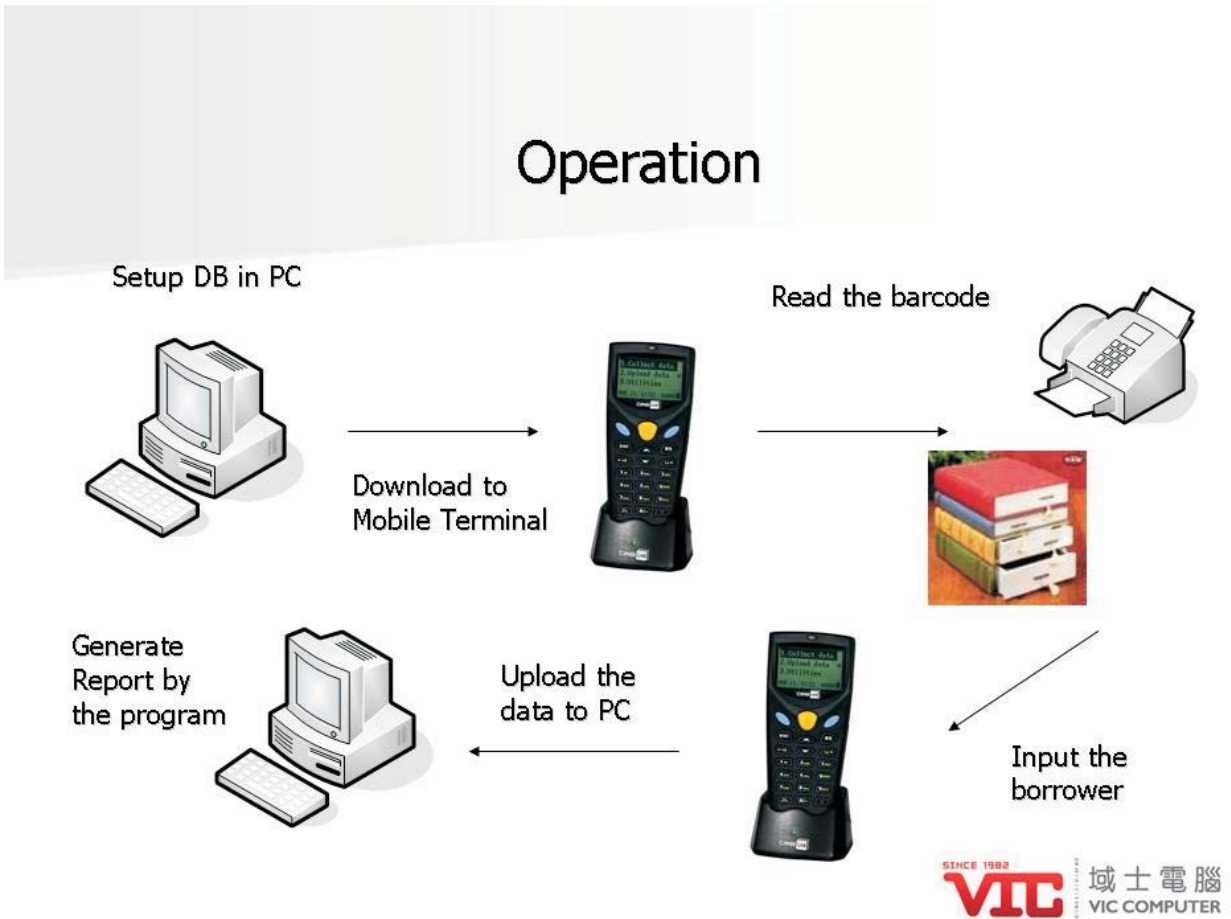

圖書及設備管理系統

Library and Assets Management System

軟件操作 Operation